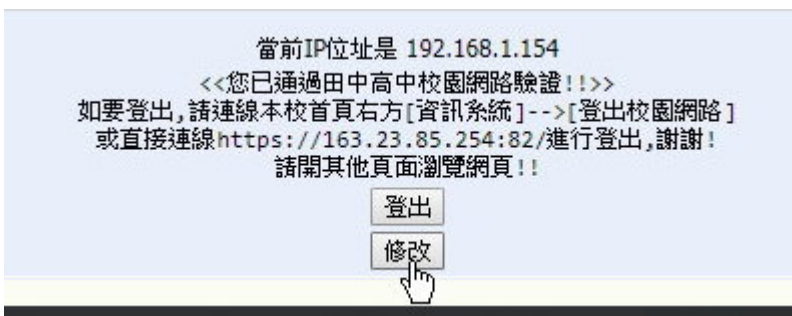

5. 點選"修改",更改密碼