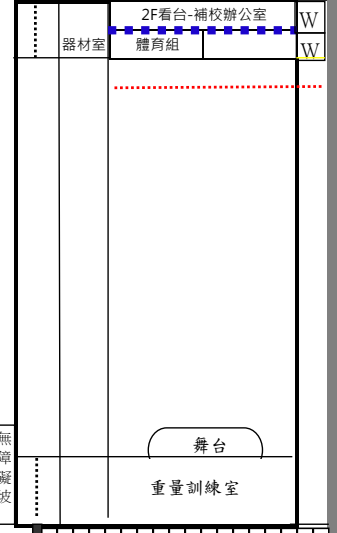

東側門

801	802	3F	807	/
806	804	2F	/	體能教室
805	803	1F	八年級導師室	童軍教室

W	907	908	電梯及梯	909	露台	物理實驗室	化學實驗室	W	5-6F	
W	903	904		905	906	高303	高302	高301	W	4-5F
W	國三導師室	901		902	跑班教室	高203	高202	高201	W	3-4F
W	高中導師室	教具室	梯	輔導處		高103	高102	高101	W	2-3F
W	資源教室2	資源教室1	1-6F	特教	川堂	高304	高204	高104	W	1-2F

電梯

W	W	W
藝能教室	社群教室	生科教室
音樂教室	音樂教室	通廊
3	2	1

停車場

W	W	W	樓梯	705	706	707	會議室
心靈譯	七年級導師室	教務處		701	702	703	704
儲藏室	會計室	人事室		健康中心	學務處	川堂	
	W	第一會議室	1F-3F樓梯	國際探索教	合作	總務	
3F	2F	1F		多功能教室二	秘書室	校長室	
				露天平台			

行人專用道

冷卻水塔及變電所

停車場

停車場

警衛室

田中高中校門口

陽海樓