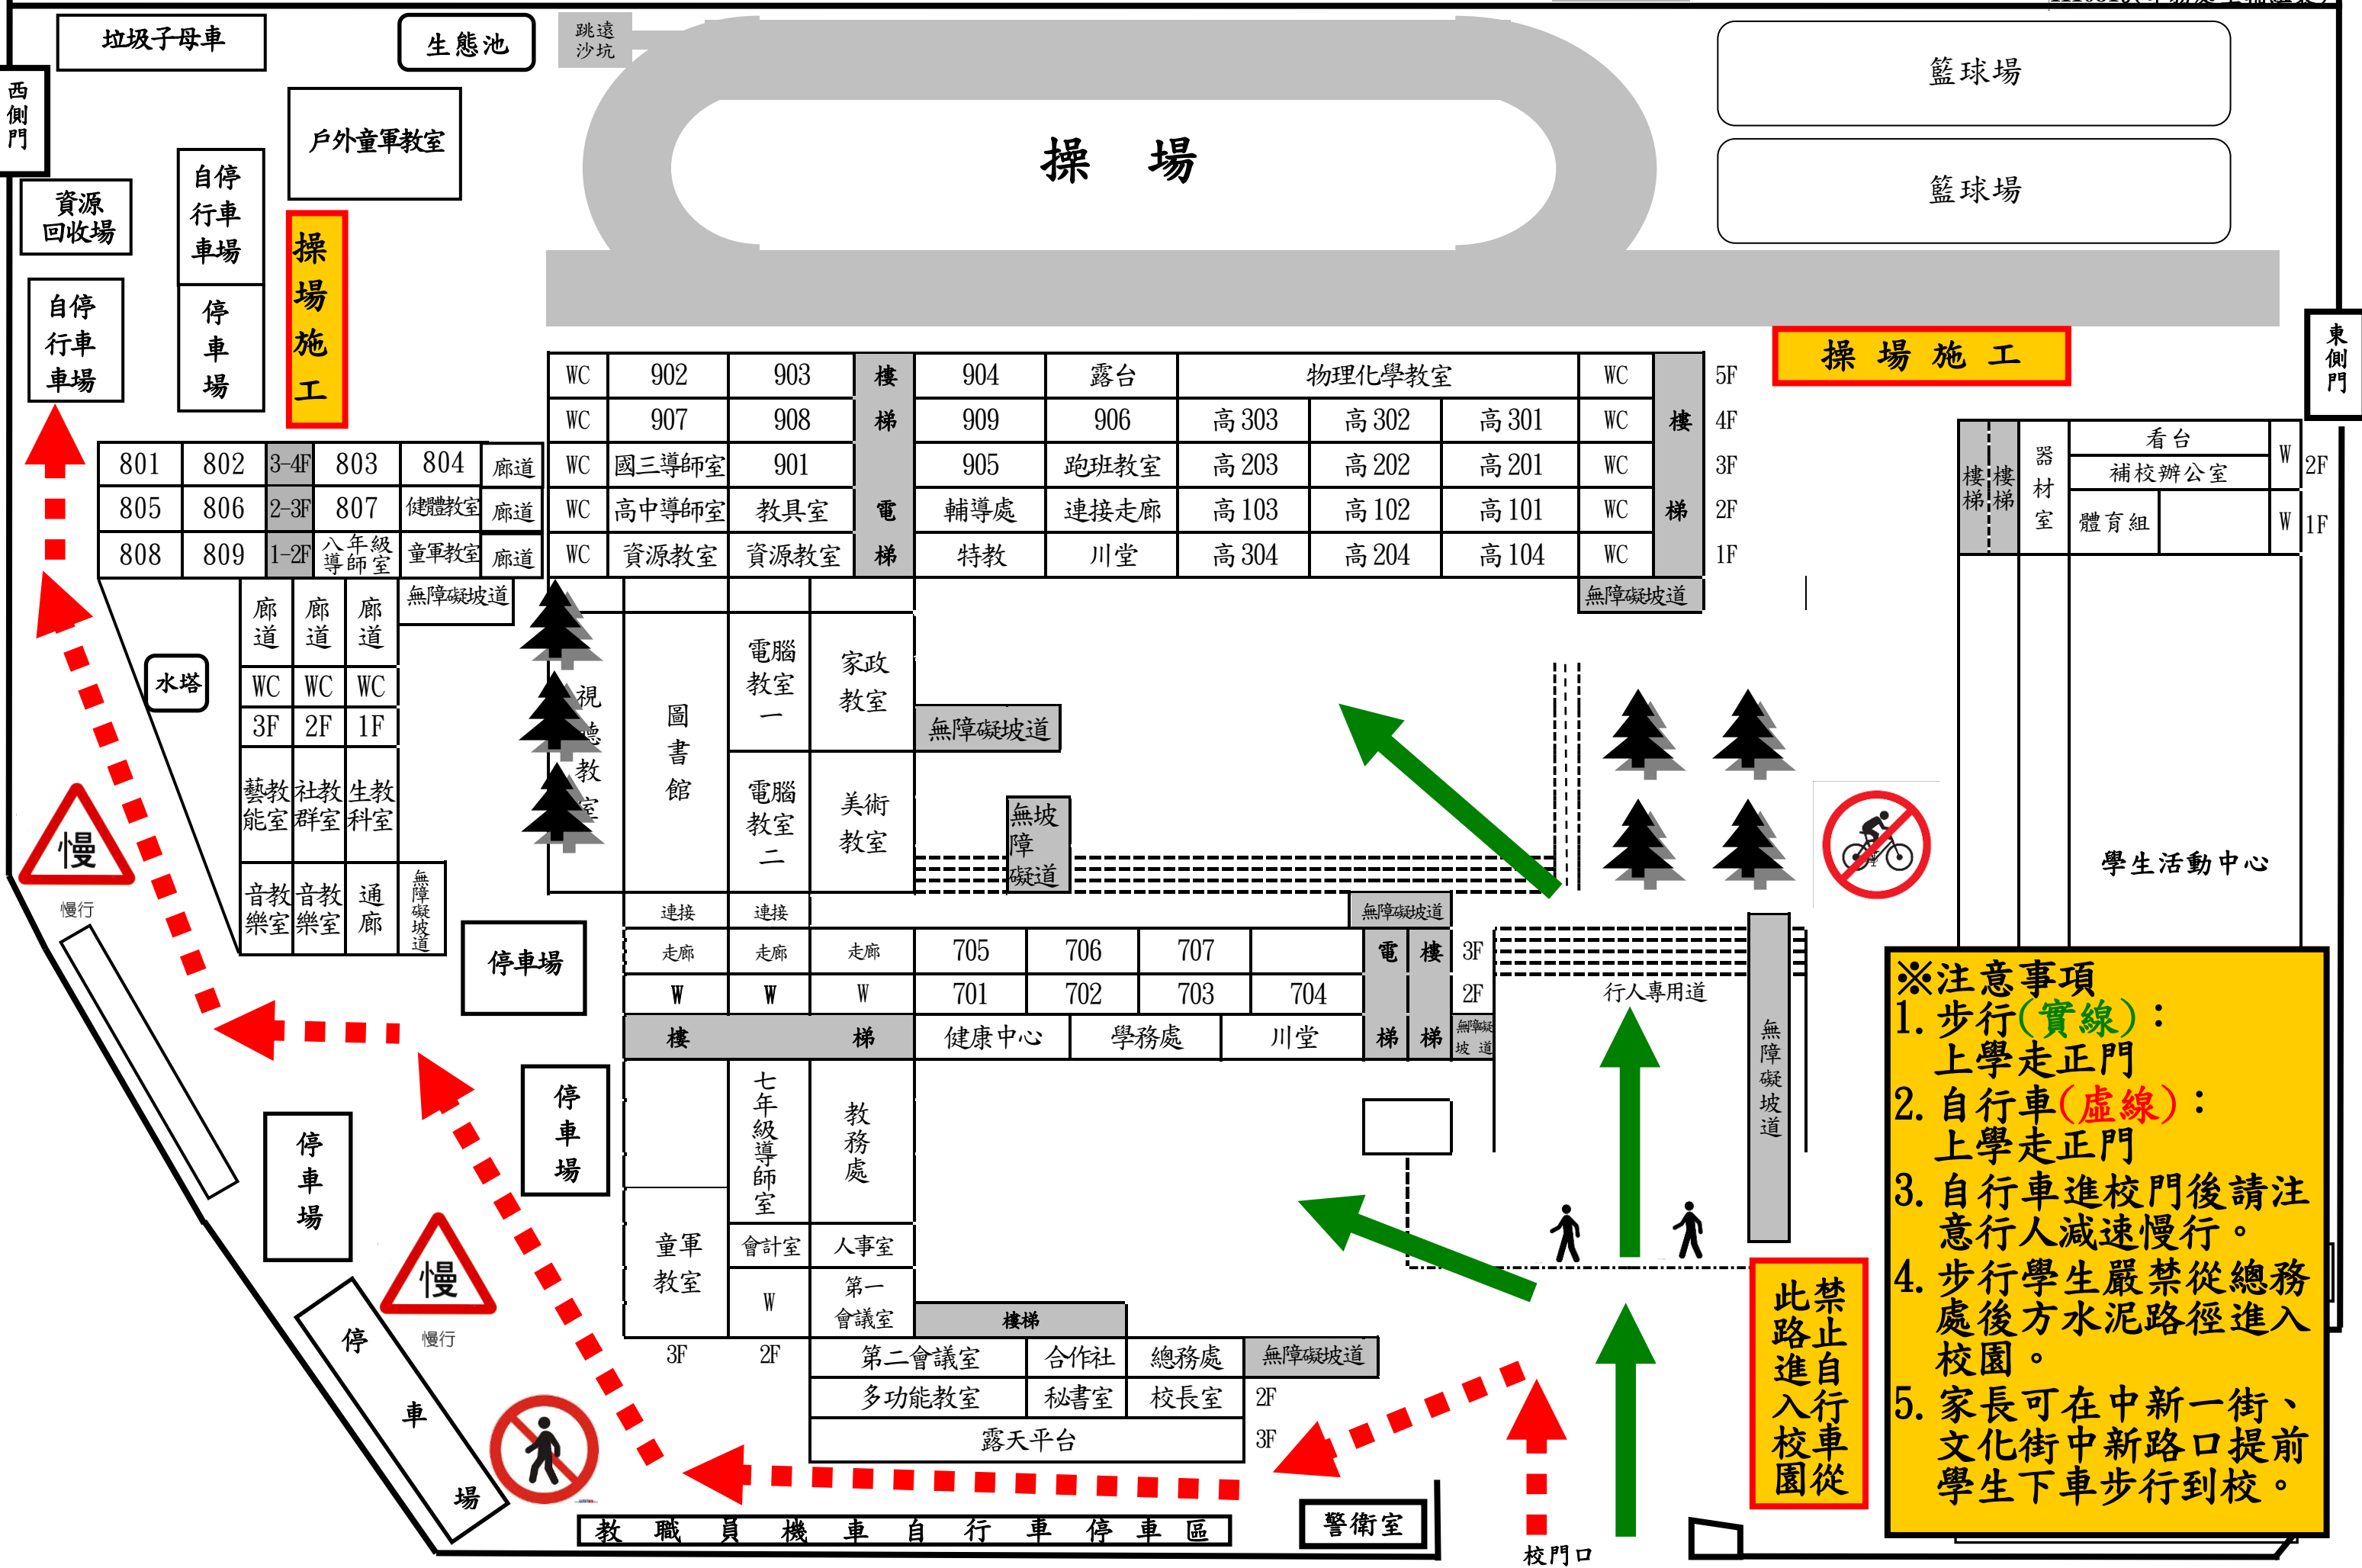

彰化縣立田中高級中學新生訓練及返校日上學交通路線圖

1110819(學務處生輔組製)

- ※注意事項**
1. 步行(實線): 上學走正門
 2. 自行車(虛線): 上學走正門
 3. 自行車進校門後請注意行人減速慢行。
 4. 步行學生嚴禁從總務處後方水泥路徑進入校園。
 5. 家長可在中新一街、文化街中路口提前學生下車步行到校。

禁止自行車從此路進入校園